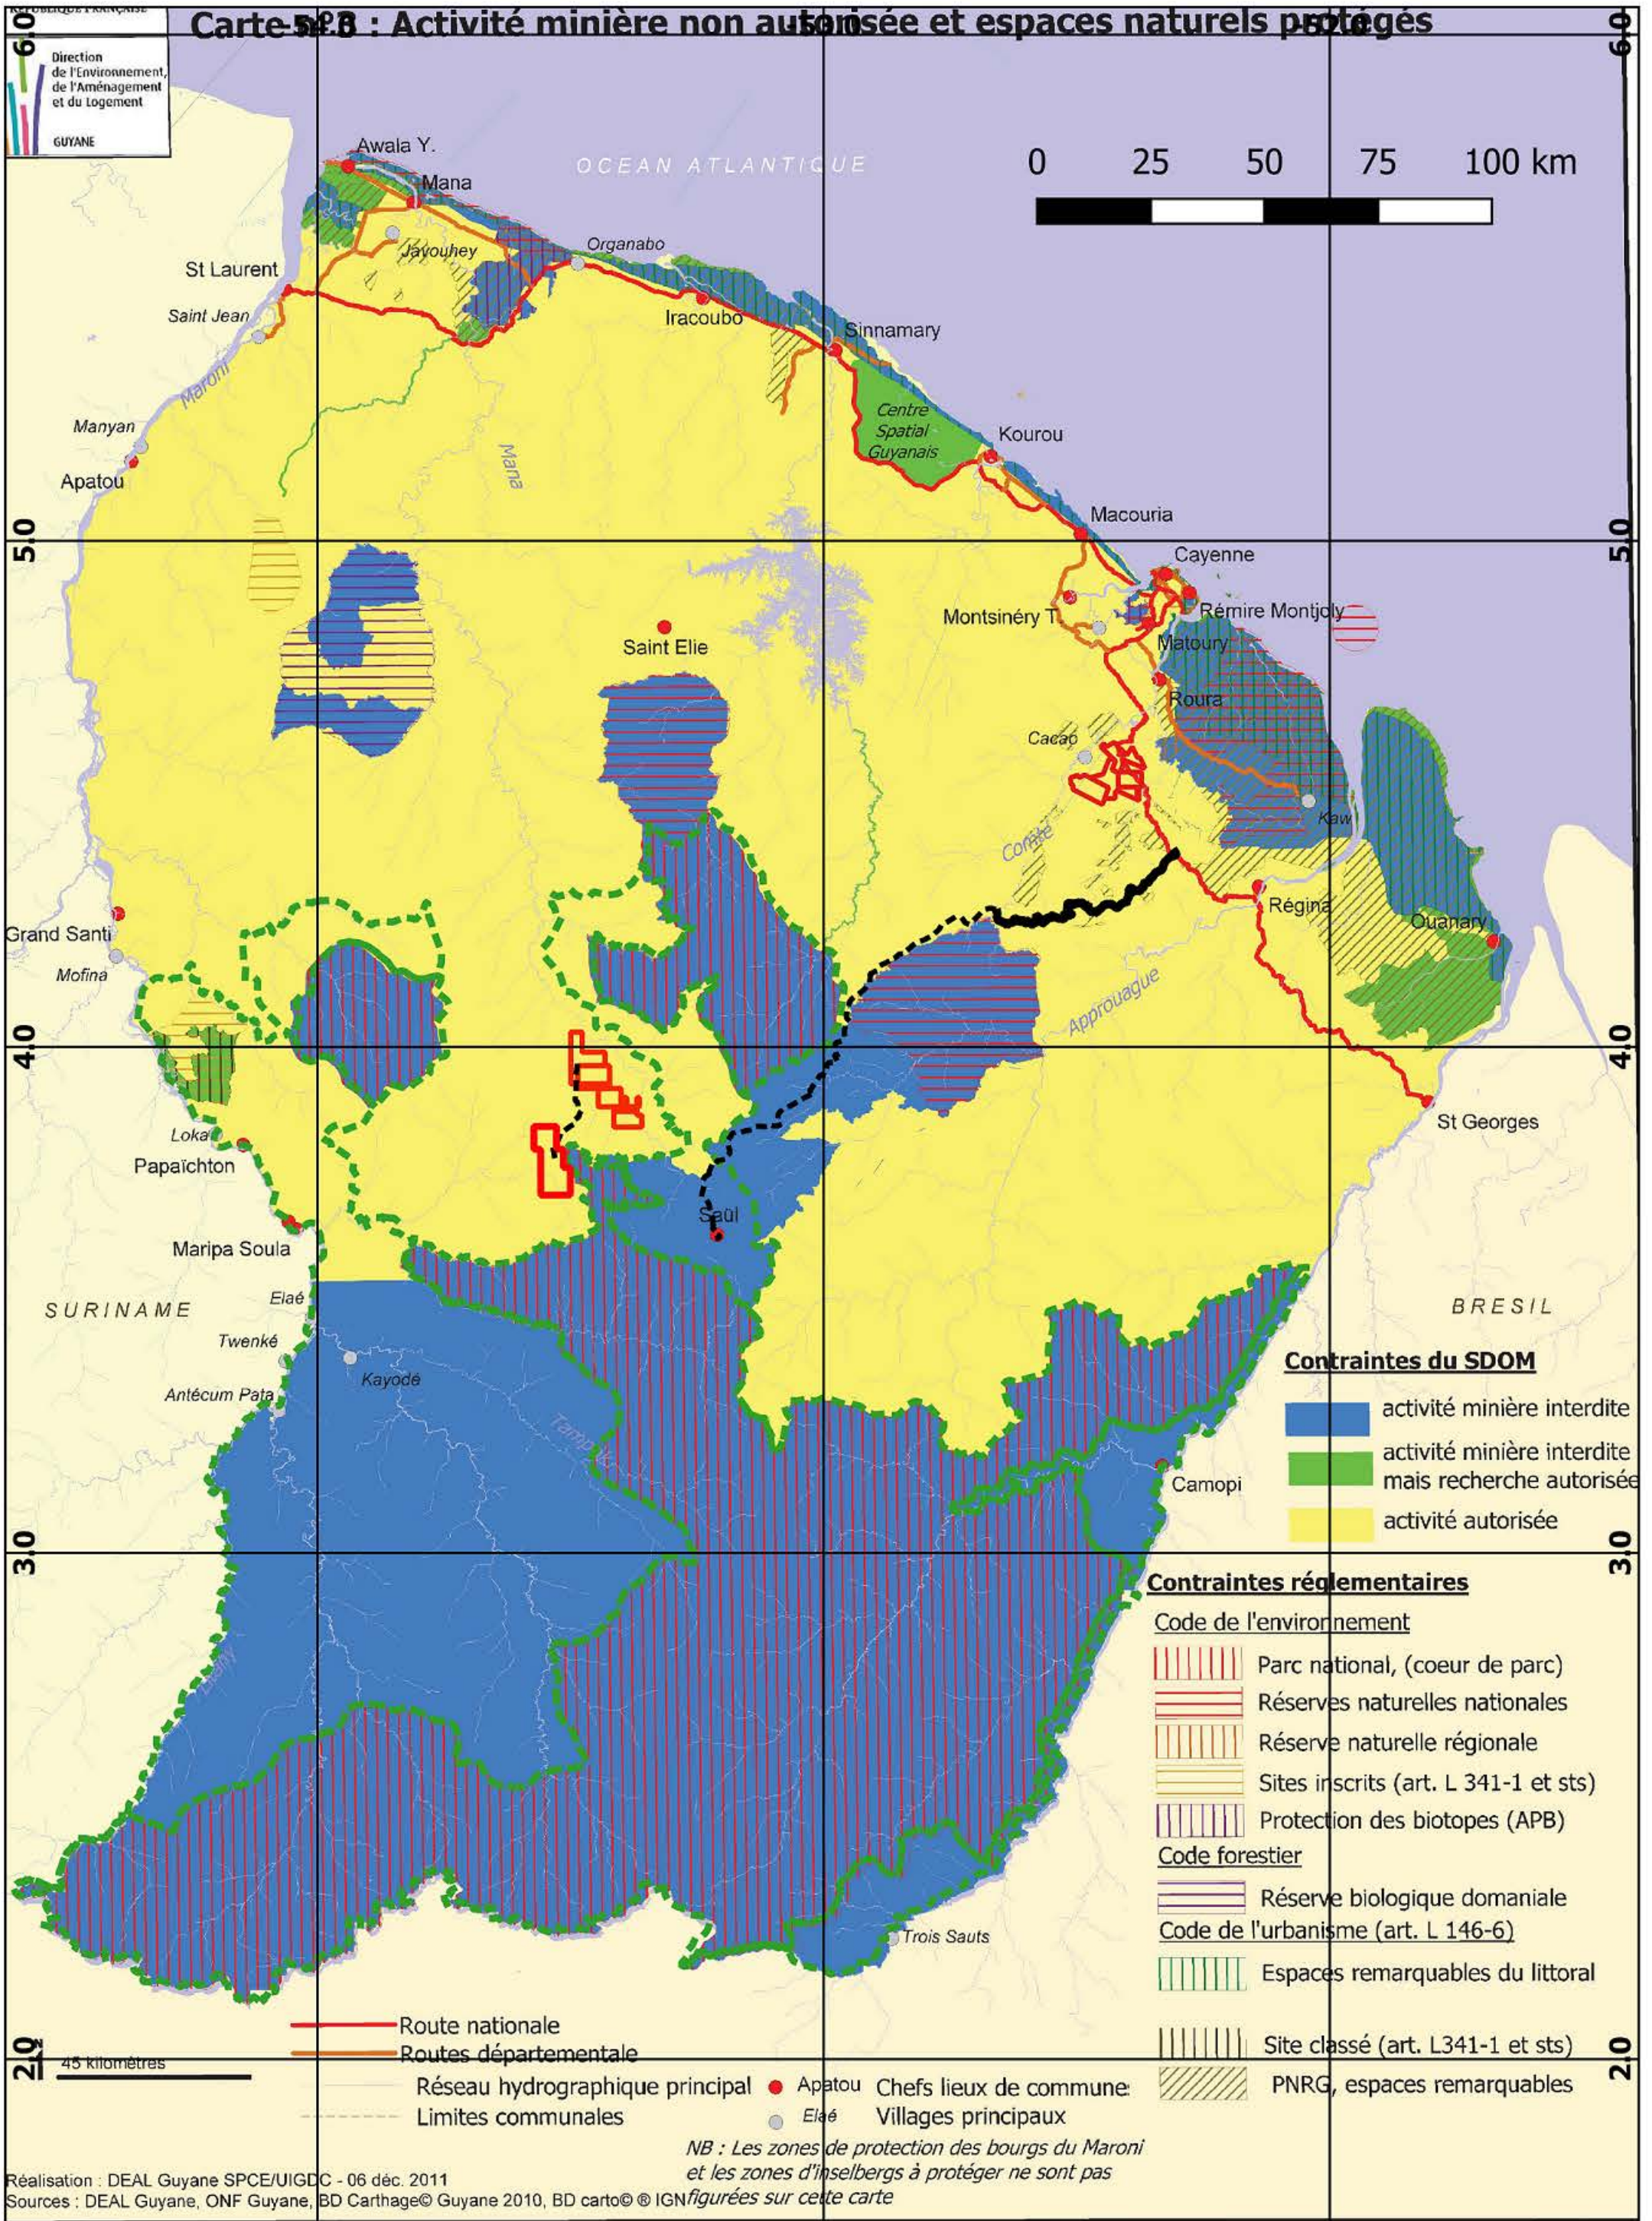

Carte 5.2.B : Activité minière non autorisée et espaces naturels protégés

- Reunion gold projects
- dirt road Belizon
- shovel tracks Belizon and Sophie Dorlin

-54.0